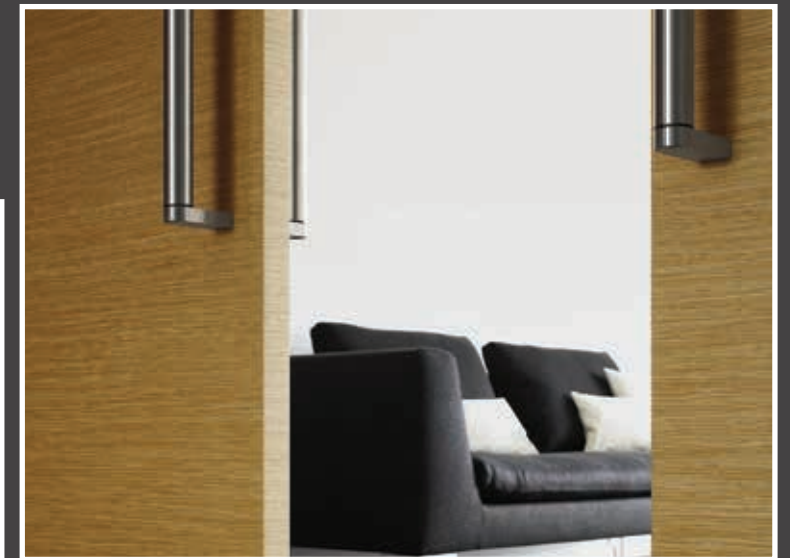

Das bewusst ausgewählte transparente Masterpoint-Glas lässt den Durchblick zu der farbenfrohen Kleiderauswahl zu.

Auch das UNO-Regalsystem von Raumplus, mit sehr schönen und hochwertigen Details, zeigt Offenheit und Leichtigkeit.

Es ist besonders empfehlenswert bei Feuchtigkeits-sensiblen Außenwänden.

Reizvolle Transparenz ...

Die lichtdurchlässigen seitlichen Glas-Elemente bilden einen spannenden Kontrast zu den schlichten, großflächigen Eichenholz-Portalen. Diese hängenden Gleittüren lassen sich mittels der grossen Edelstahl-Griffstangen synchron öffnen.

... oder blickdicht und tranzluzent