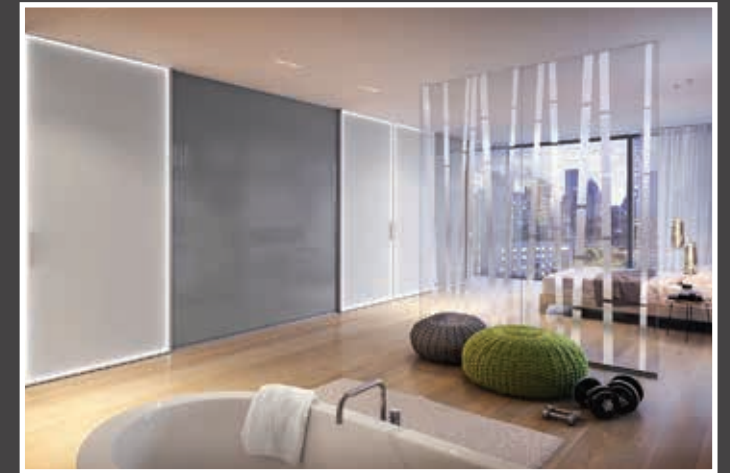

Auch das UNO-Regalsystem von Raumplus, mit sehr schönen und hochwertigen Details, zeigt Offenheit und Leichtigkeit.

Es ist besonders empfehlenswert bei Feuchtigkeits-sensiblen Außenwänden.

Reizvolle Transparenz ...

Die lichtdurchlässigen seitlichen Glas-Elemente bilden einen spannenden Kontrast zu den schlichten, großflächigen Eichenholz-Portalen. Diese hängenden Gleittüren lassen sich mittels der grossen Edelstahl-Griffstangen synchron öffnen.

... oder blickdicht und tranzluzent

Fensterbank mit Stauraum!

Besonders tief und niedrig – ideal zum Dekorieren und Abstellen, aber auch zum Sitzen und aus dem Fenster schauen. Hierfür ist der Oberboden besonders stabil ausgeführt. Der große Raum darunter dient als Stauraum. Er wird durch eine hochwertige Schiebetürfront verschlossen. Das facettierte Glas der Schiebetüren ist mit einem sehr feinen Aluminiumrahmen eingefasst. Der Farbton der Glasbeschichtung wurde passend zu dem alt-ehrwürdigen, aufgearbeiteten Eichenholz-Parkett ausgewählt.

Vielseitige, stimmungsvolle Lichteffekte durch LED-Technik. Die Rahmen-Innenseiten der Türen werden durch die Beleuchtung effektiv hervorgehoben.

Es werde Licht!

Wo ist bloß die Flimmerkiste?*

Darum geht es oft bei der Gestaltung des Wohnraumschranks: offen und verschlossen, Zeigen und Verbergen, Schönes und Notwendiges. Vieles muss untergebracht werden, dazu gehört auch der Fernseher, Aktenordner oder Krimskrams. Wenn das TV an ist, dann ist es spannend, ist es jedoch aus, sieht man nur eine schwarze Fläche. Die offenen Fächer zeigen Interessantes und Wohnliches, die geschlossenen Flächen bringen Ruhe.